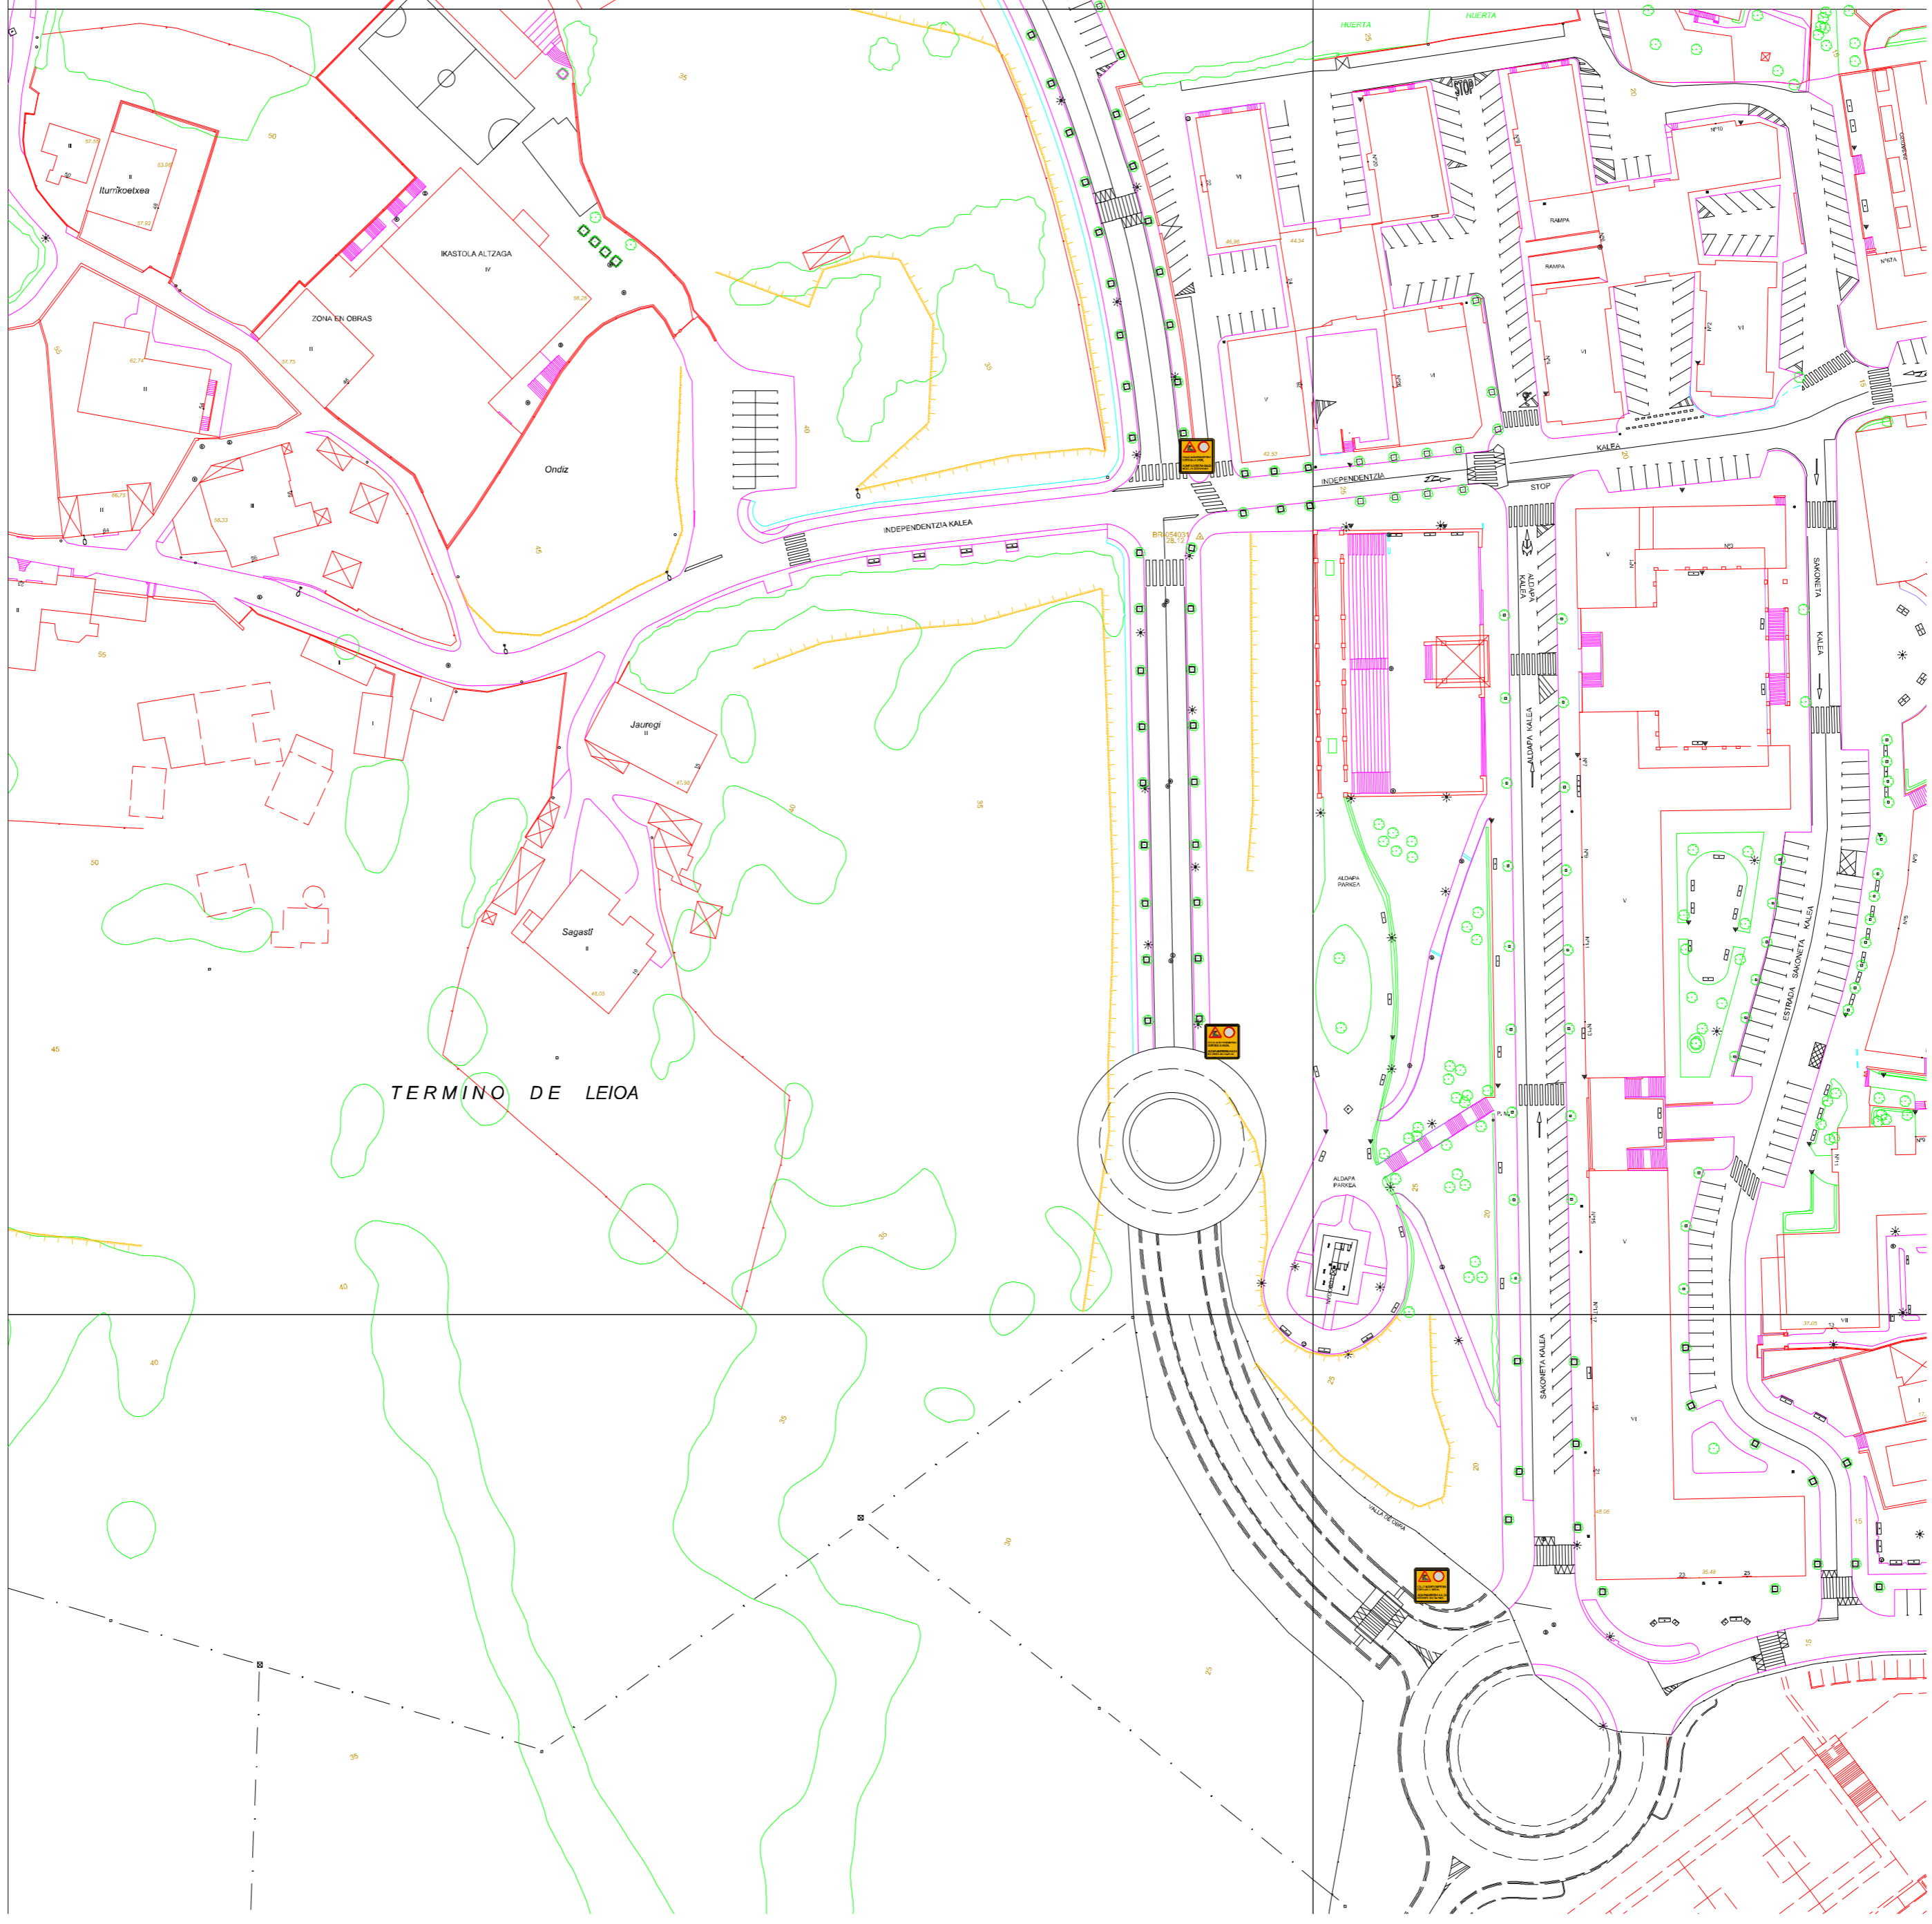

TERMINO DE LEIOA