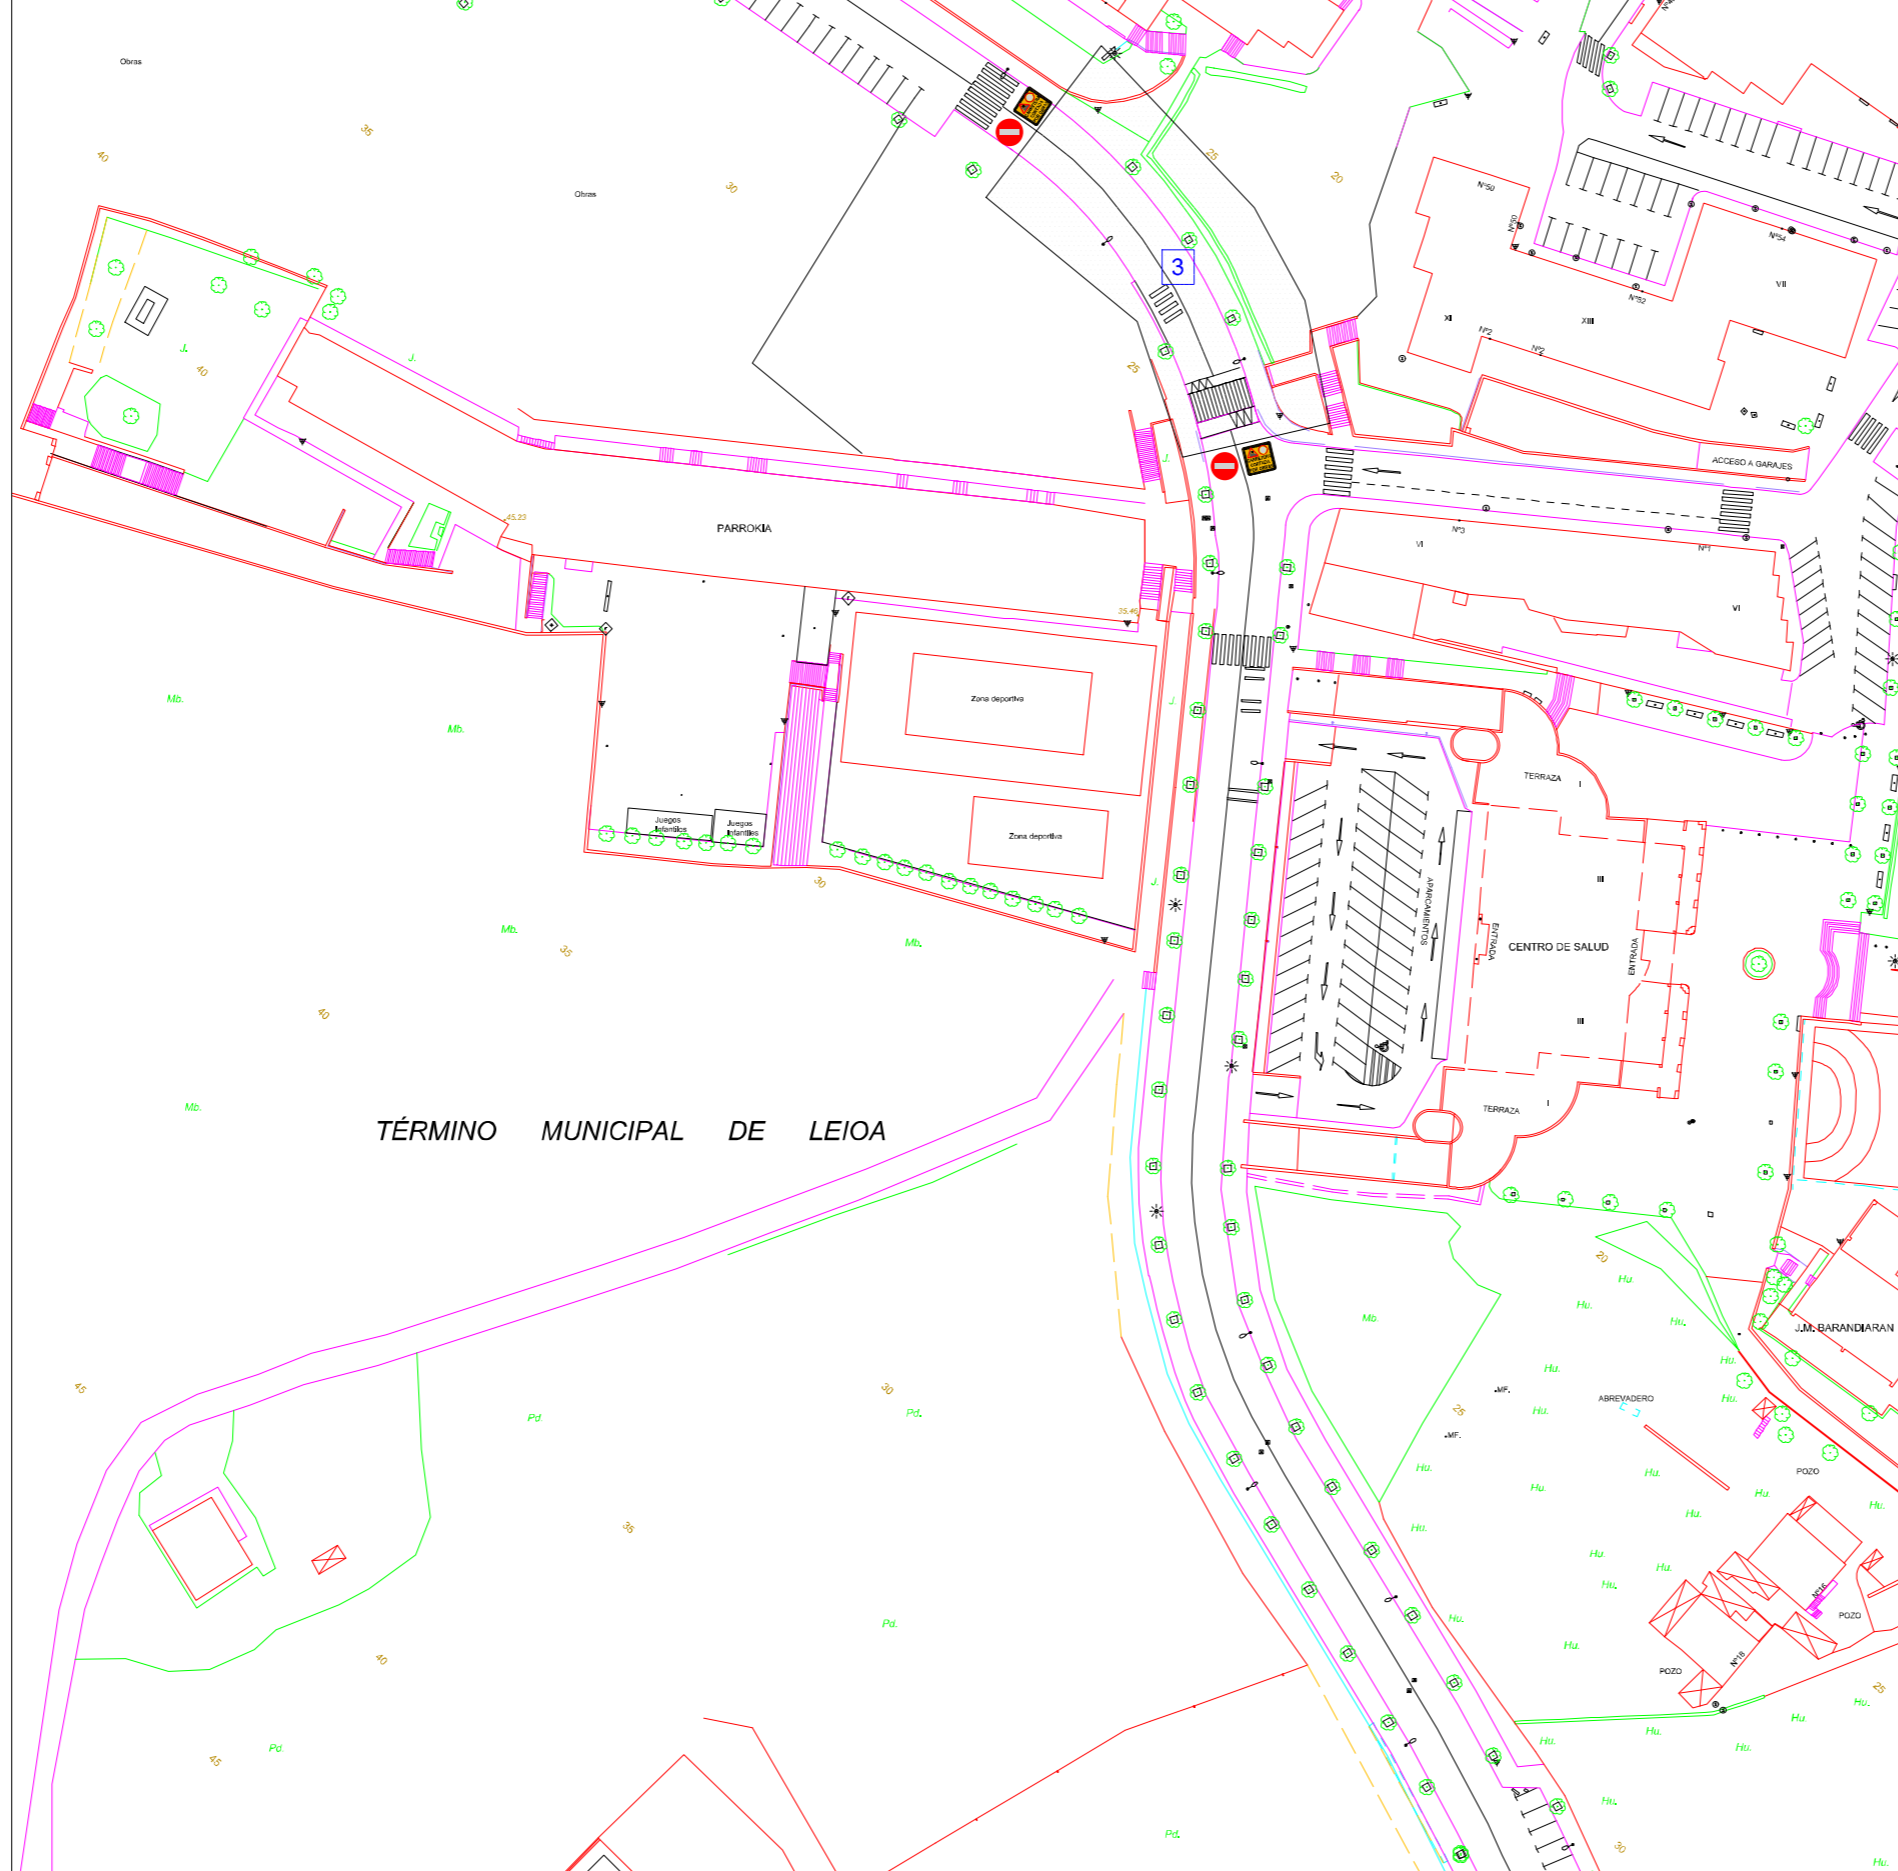

TÉRMINO MUNICIPAL DE LEIOA