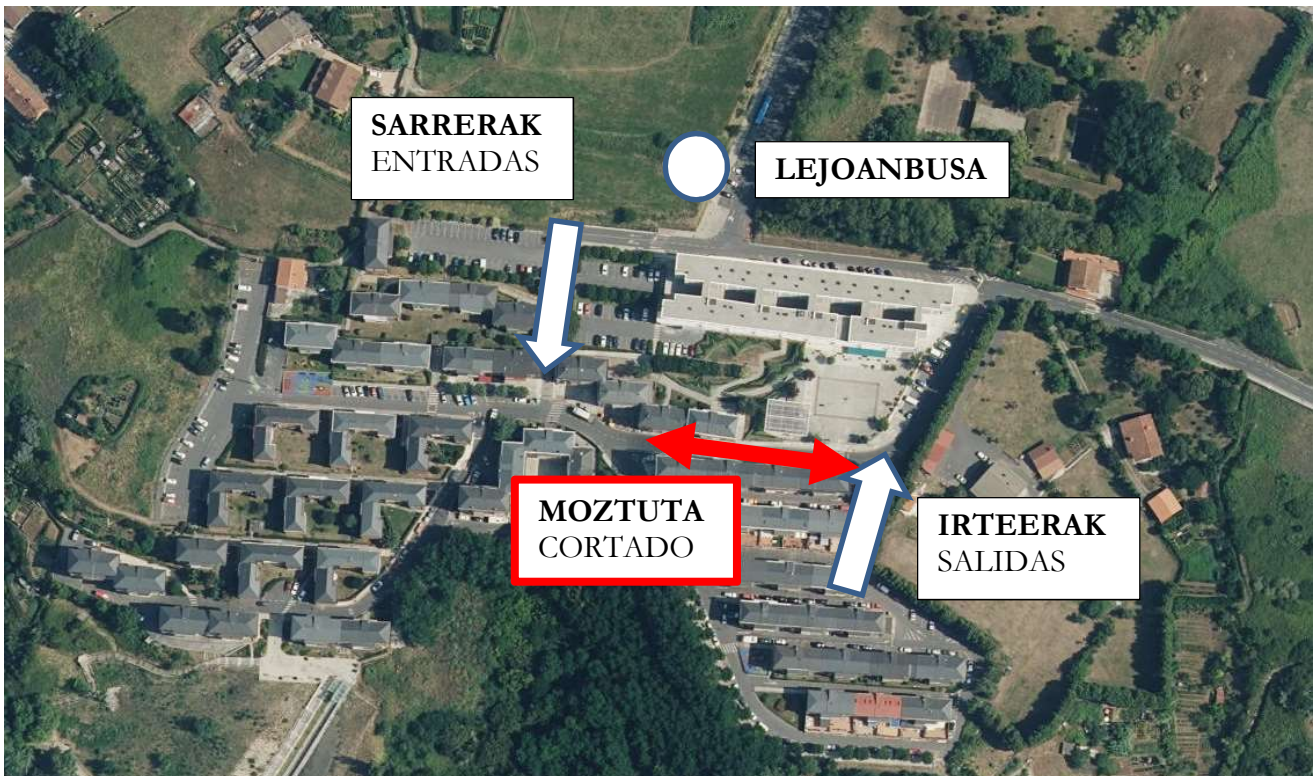

OHARRA

Galtzadan Txorierrri auzoko 33. zenbakiaren parean detektatutako patologia konpontzeko obrak direla eta, gaurtik irailaren 18ra arte auzoko sarbideak eta irteerak berrantolatuko dira, hurrengo irudian ikus daitekeen bezala.

Era berean, aldi horretan, Lejoanbusako geralekua ere lekuz aldatuko da adierazitako lekura.

AVISO

Debido a las obras de reparación de patología detectada en la calzada a la altura del nº 33 del barrio de Txorierrri, desde hoy hasta el próximo lunes 18 de septiembre se van a reorganizar los accesos y salidas al barrio, tal y como se muestra en la siguiente imagen.

Asimismo, durante ese período también será trasladada la parada de Lejoanbusera al emplazamiento indicado.

Eskerrik asko zuen jasankortasunagatik eta parkatu eragozpenak.

Gracias por su comprensión y disculpen las molestias.